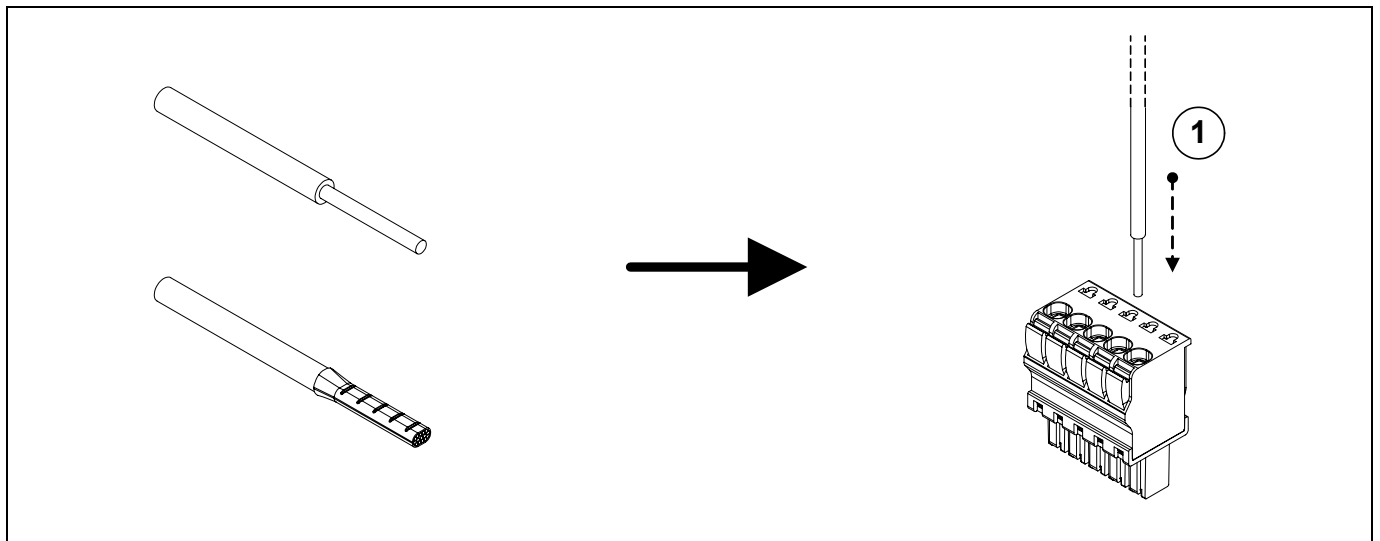

Spring connector		
	 <p>9 - 10mm</p>	<p>0,14 - 1,5 mm² 30 - 14 AWG</p>

Collegamenti elettrici / Electrical Connections / Connexions électriques / Elektrische Anschlüsse / Conexiones Eléctricas

EW600B08B04 - I/O DIG8IN DIG4OUT - Opto-isolated