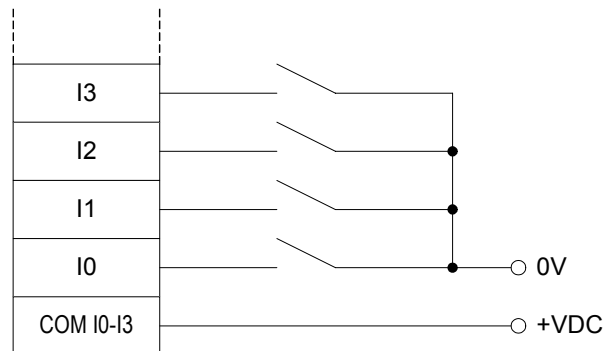

1. Spegner il EW / Switch off EW / Éteindre le EW / Das EW ausschalten / Apague el EW

Collegamenti elettrici / Electrical Connections / Connexions électriques / Elektrische Anschlüsse / Conexiones Eléctricas

Spring connector		
	 <p>9 - 10mm</p>	<p>0,14 - 1,5 mm² 30 - 14 AWG</p>

Collegamenti elettrici / Electrical Connections / Connexions électriques / Elektrische Anschlüsse / Conexiones Eléctricas

EW600B08B04 - I/O DIG8IN DIG4OUT - Opto-isolated

1	COM I0-I3
2	I0
3	I1
4	I2
5	I3
6	COM I4-I7
7	I4
8	I5
9	I6
10	I7
11	Not Connected
12	COM O0-O1
13	O0
14	O1
15	COM -
16	O2
17	O3
18	COM O2-O3

INPUT

PNP Configuration

NPN Configuration

OUTPUT