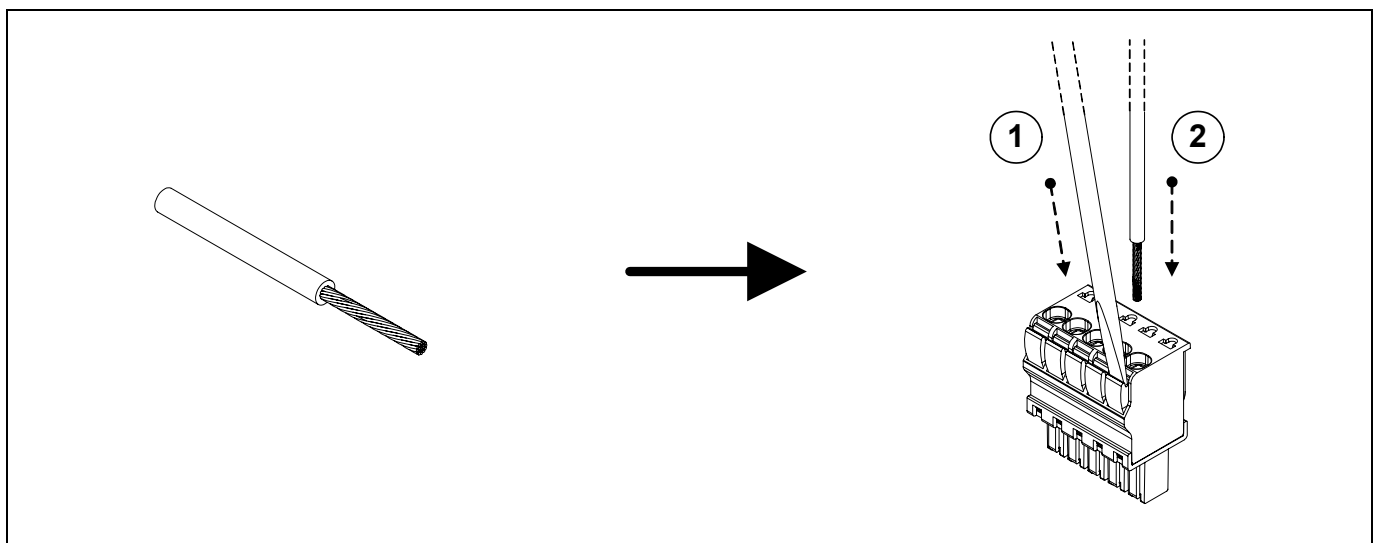

Spring connector		
	 <p>9 - 10mm</p>	<p>0,14 - 1,5 mm² 30 - 14 AWG</p>

Collegamenti elettrici / Electrical Connections / Connexions électriques / Elektrische Anschlüsse / Conexiones Eléctricas

EW600B08B04 - I/O DIG8IN DIG4OUT - Opto-isolated