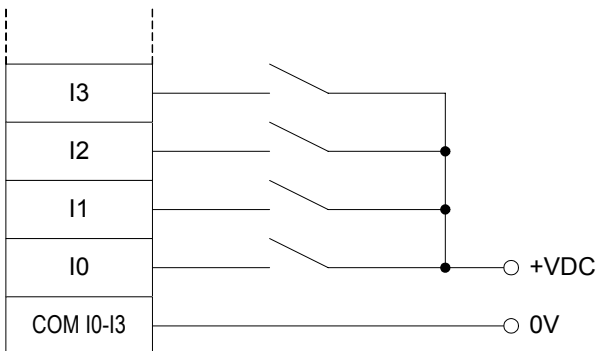

1. Spegner il EW / Switch off EW / Éteindre le EW / Das EW ausschalten / Apague el EW

Collegamenti elettrici / Electrical Connections / Connexions électriques / Elektrische Anschlüsse / Conexiones Eléctricas

Spring connector		
	 <p>9 - 10mm</p>	<p>0,14 - 1,5 mm² 30 - 14 AWG</p>

Collegamenti elettrici / Electrical Connections / Connexions électriques / Elektrische Anschlüsse / Conexiones Eléctricas

EW600B08B04 - I/O DIG8IN DIG4OUT - Opto-isolated

1	COM I0-I3
2	I0
3	I1
4	I2
5	I3
6	COM I4-I7
7	I4
8	I5
9	I6
10	I7
11	Not Connected
12	COM O0-O1
13	O0
14	O1
15	COM -
16	O2
17	O3
18	COM O2-O3

INPUT

PNP Configuration

NPN Configuration

OUTPUT